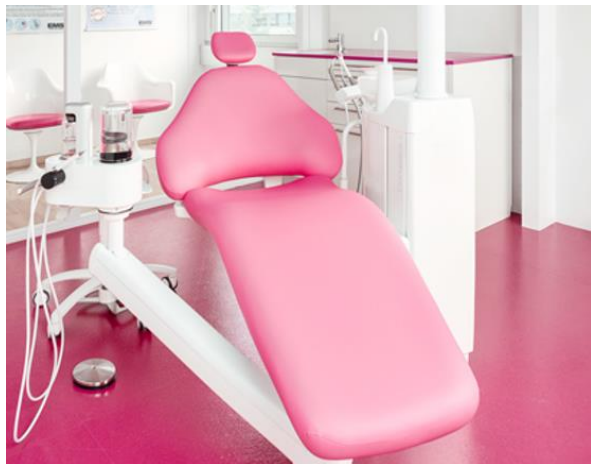

DOPRAJTE SVOJÍM PACIENTOM POCIT WELLNESSU

SUPER POHODLNÉ ULTRARELAX ČALÚNENIE VO VÁS VYVOLÁ ĎALŠIE „WOW“. STÁVA SA TO ČASTO, ŽE PACIENTI V ORDINACIÍ PO USADENÍ DO KRESLA POVEDIA „WOW“? NIE, A PRÁVE V TOMTO MOMENTE MÁTE TU NAJLEPŠIU PRÍLEŽITOSŤ SI ZAČAŤ BUDOVAŤ VZÁJOMNÚ DÔVERU SO SVOJIM PACIENTOM!

- **GBT KRESLO JE SUPER POHODLNÁ OÁZA ČISTÉHO RELAXU, NÁDYCH WELLNESSU.**
- **PERFEKTNÉ FYZIOGNOMICKÉ PRISPÔSOBENIE.**
- **EXKLUZÍVNE Z HL'ADISKA FARBY A MATERIÁLU.**

WOW #2