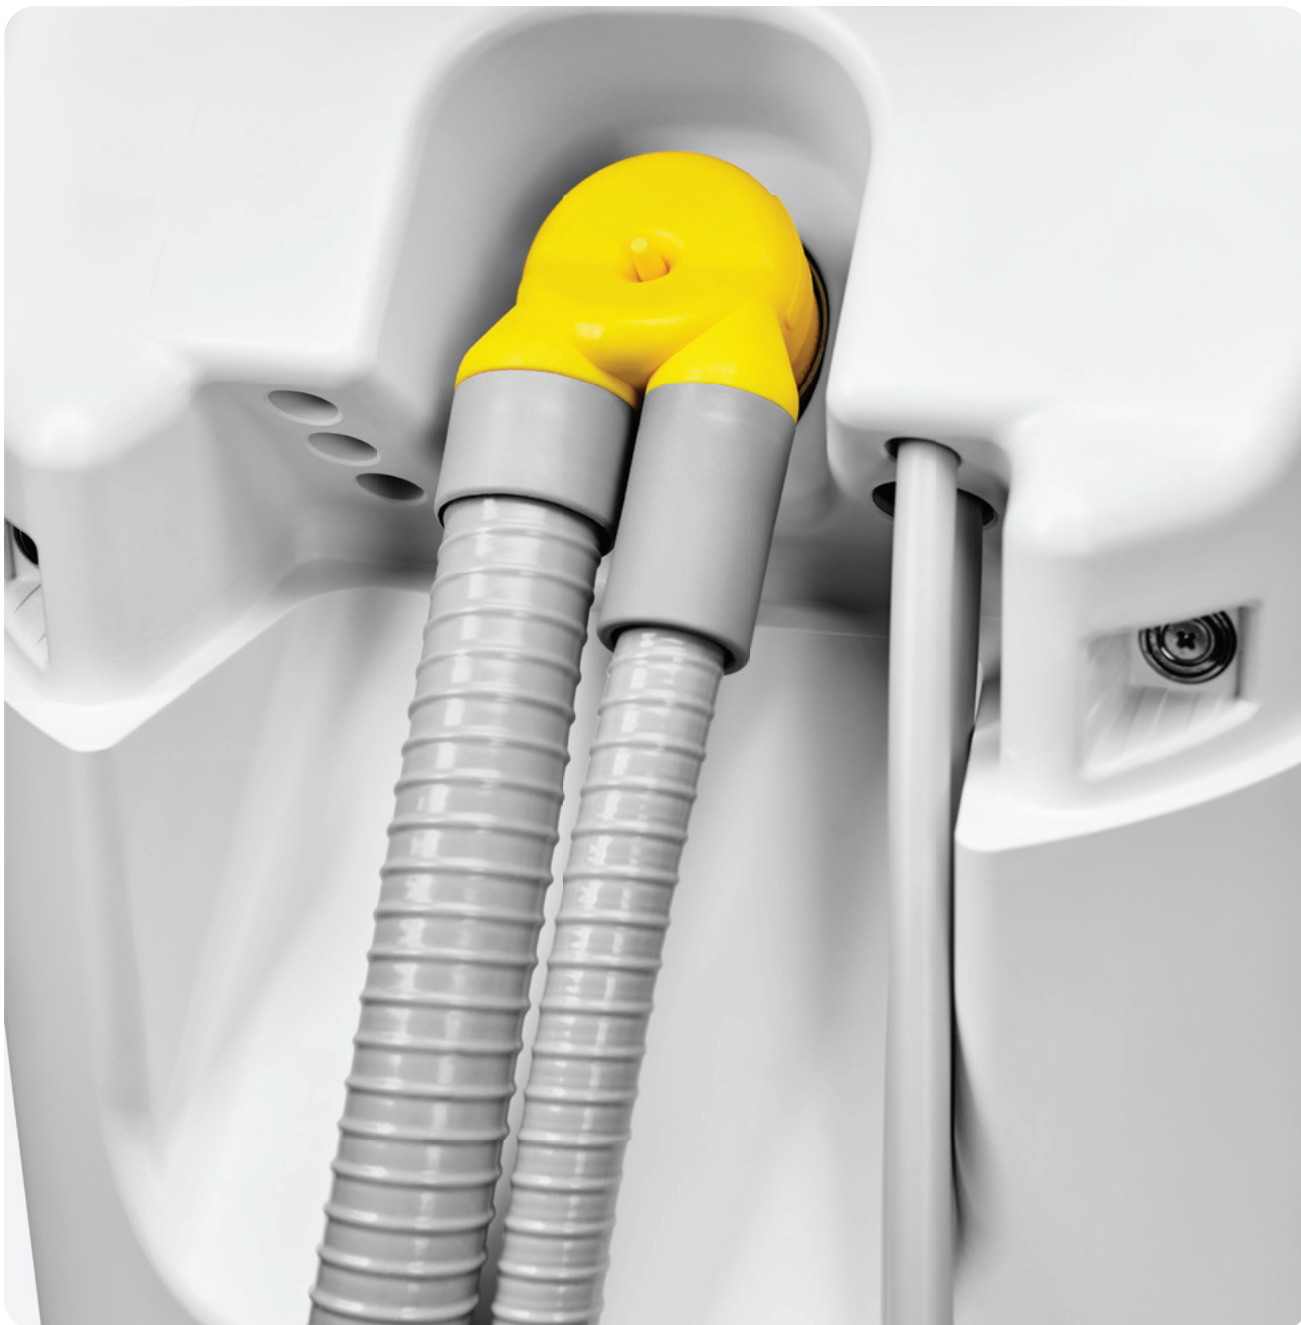

Stabilný a protišmykový termoplastový kryt s gumenými nožičkami.

NOK

Konfigurovateľný cez ovládací panel One a One Plus.

UNO

Odporúčame pre optimálnu ergonomiu.

Pripravený na extra pár rúk.

Na stolíku asistenta máte k dispozícii šesť nástrojov. Vybrať si môžete štandardnú alebo pokročilú verziu. Verzia stolíka asistenta BASIC vám umožňuje ovládať oplachovanie misy a plnenie pohára. S pokročilou verziou stolíka asistenta ADVANCED budete môcť ovládať aj polohovanie kresla, vrátane Trendelenburgovej polohy.