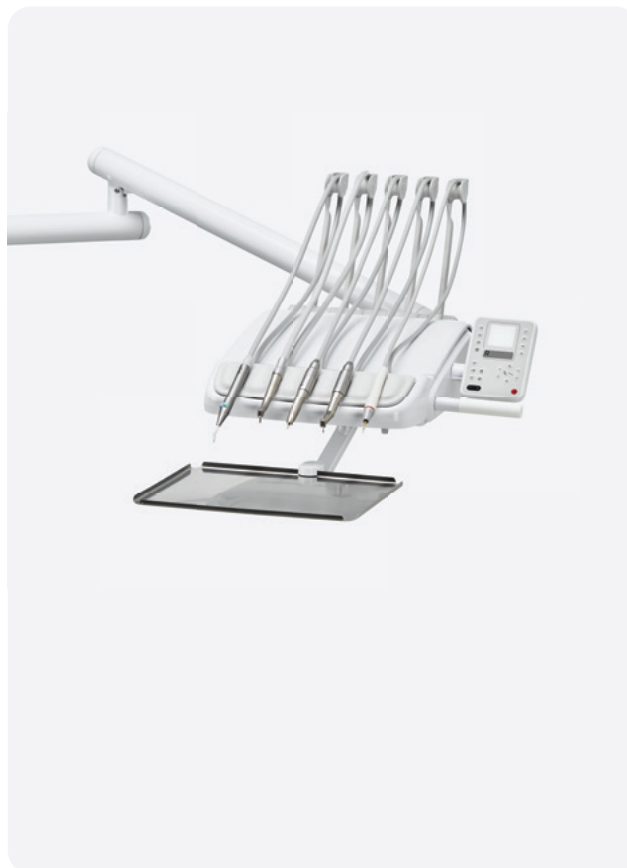

Spoločlivý partner.

Výrobnú technológiu súpravy Model One sme štandardizovali s našou prémiovou produktovou líniou. Každú súpravu navyše dôkladne testujeme ešte pred odoslaním zákazníkovi.

Jasná

Ak hľadáte stomatologickú súpravu, ktorá vám prinesie vynikajúci výkon a zároveň vašim pacientom poskytne výnimočné pohodlie, Model One je tu pre vás. A to za cenu ekonomickej triedy.

Hore alebo dole?

Vyberte si horné alebo spodné vedenie hadíc na stolíku lekára.

Vaše nástroje ostanú v bezpečí.

Stolík lekára v konfigurácii s horným vedením hadíc môže byť vybavený aretáciou bičov. Biče sú ku každému nástroju pripevnené samostatne. Aretácia biča udrží hadice v aerodynamickej polohe a umožňuje jednoduché vrátenie na ich pôvodné miesto.

Prispôbte si ovládací panel.

Ovládací panel na stolíku lekára prichádza v dvoch variantoch. Okrem toho si pri oboch verziách môžete vytvoriť dva profily lekára.

Ovládací panel One.

Štandardný ovládací panel má 5-miestny displej, ktorý vám poskytuje informácie o otáčkach aktuálne používaného mikromotora. Okrem toho s ním môžete ovládať polohovanie kresla, svetlo či napĺňanie pohára. A zabudnúť nemôžeme ani na parádny negatoskop!