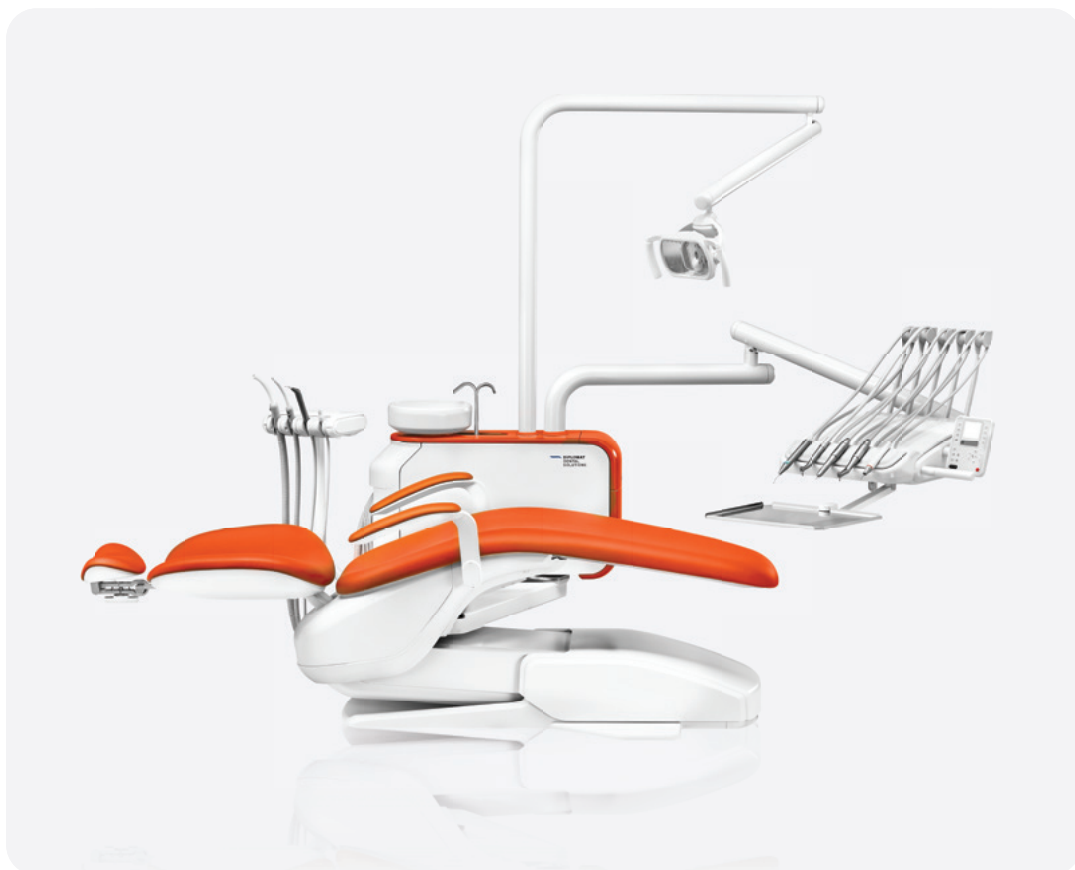

Je ťažké z neho spustiť oči.

Čistá geometria, jednoduché užívateľské rozhranie, kompaktná veľkosť a skvelá ergonómia. Kombinácia, ktorá robí zo súpravy Model One nielen pastvu pre oči, ale aj skvelý produkt na používanie.