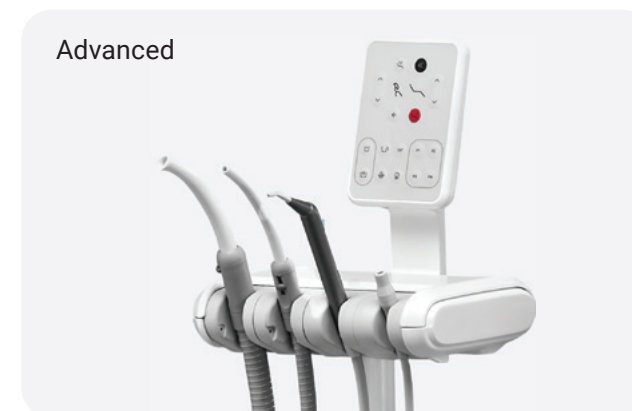

Stabilný a protišmykový termoplastový kryt s gumenými nožičkami.

NOK

Konfigurovateľný cez ovládací panel One a One Plus.

UNO

Odporúčame pre optimálnu ergonomiu.

Pripravený na extra pár rúk.

Na stolíku asistenta máte k dispozícii šesť nástrojov. Vybrať si môžete štandardnú alebo pokročilú verziu. Verzia stolíka asistenta BASIC vám umožňuje ovládať oplachovanie misy a plnenie pohára. S pokročilou verziou stolíka asistenta ADVANCED budete môcť ovládať aj polohovanie kresla, vrátane Trendelenburgovej polohy.