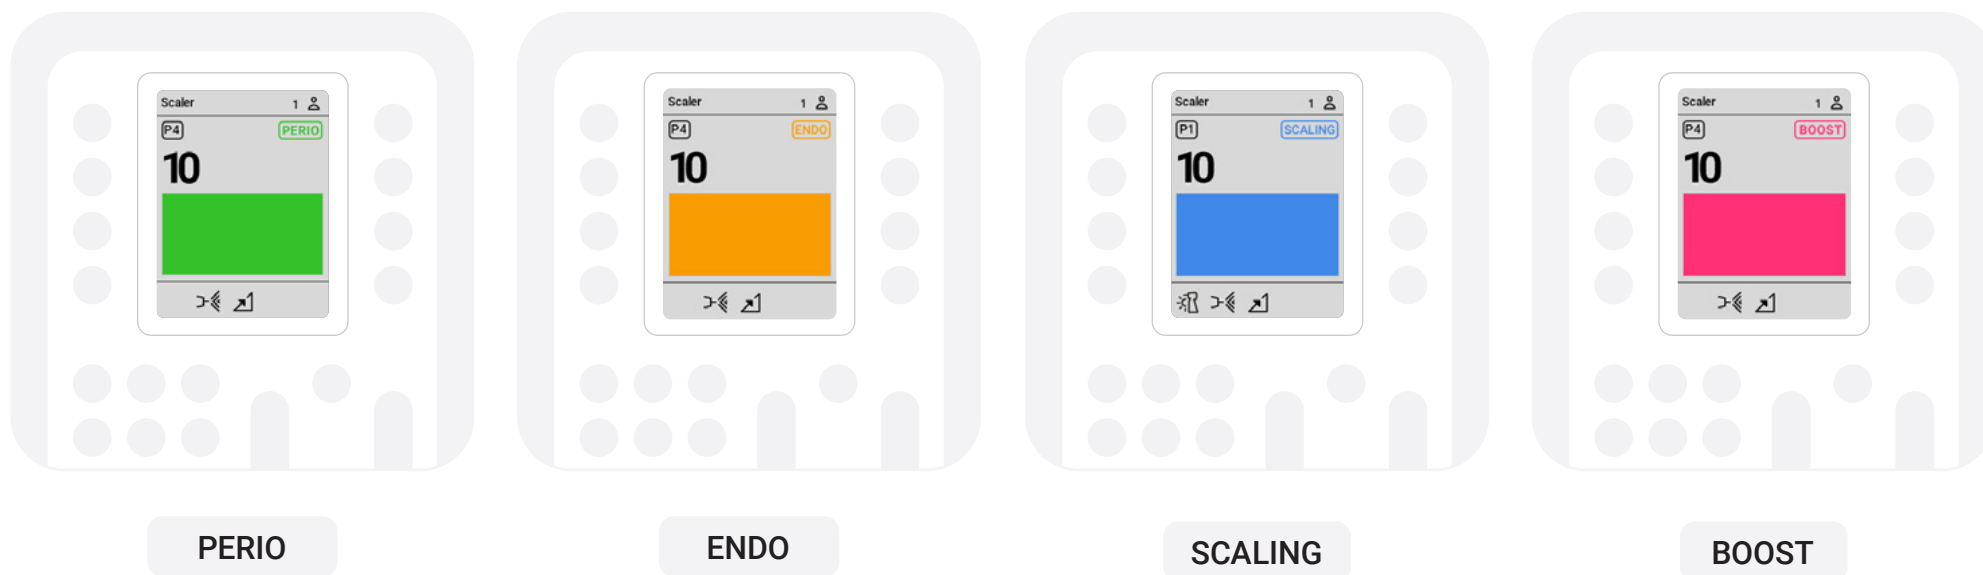

Vyberte si svoj ultrazvukový odstraňovač zubného kameňa.

Výber UOZK kompatibilných s ovládacím panelom One Plus:

Scaler	PERIO	ENDO	SCALING & GENERAL	BOOST
Satelec SP Xinetic	•	•	•	
Satelec NEWTRON	•	•	•	•
Satelec NEWTRON LED	•	•	•	•
NSK VA170	•	•	•	
NSK VA170 LED	•	•	•	
WOODPECKER		•	•	

EMS EMS UOZK nemajú špecifické funkcie. Rozsah ich intenzity je od 0-10, čo pokrýva všetky režimy.