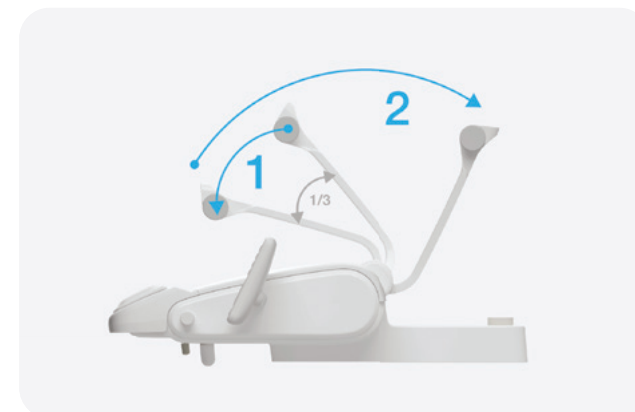

voľba.

Nekonečné možnosti.

Zatvorte oči a predstavte si vašu vysnívanú stomatologickú súpravu. Teraz ich otvorte, so súpravou Model One už nemusíte snívať. To, aké funkcie a vzhľad bude váš Model One mať, je iba na vás.

Hore alebo dole?

Vyberte si horné alebo spodné vedenie hadíc na stolíku lekára.

Vaše nástroje ostanú v bezpečí.

Stolík lekára v konfigurácii s horným vedením hadíc môže byť vybavený aretáciou bičov. Biče sú ku každému nástroju pripevnené samostatne. Aretácia biča udrží hadice v aerodynamickej polohe a umožňuje jednoduché vrátenie na ich pôvodné miesto.

Prispôbte si ovládací panel.

Ovládací panel na stolíku lekára prichádza v dvoch variantoch. Okrem toho si pri oboch verziách môžete vytvoriť dva profily lekára.

Ovládací panel One.

Štandardný ovládací panel má 5-miestny displej, ktorý vám poskytuje informácie o otáčkach aktuálne používaného mikromotora. Okrem toho s ním môžete ovládať polohovanie kresla, svetlo či napĺňanie pohára. A zabudnúť nemôžeme ani na parádny negatoskop!